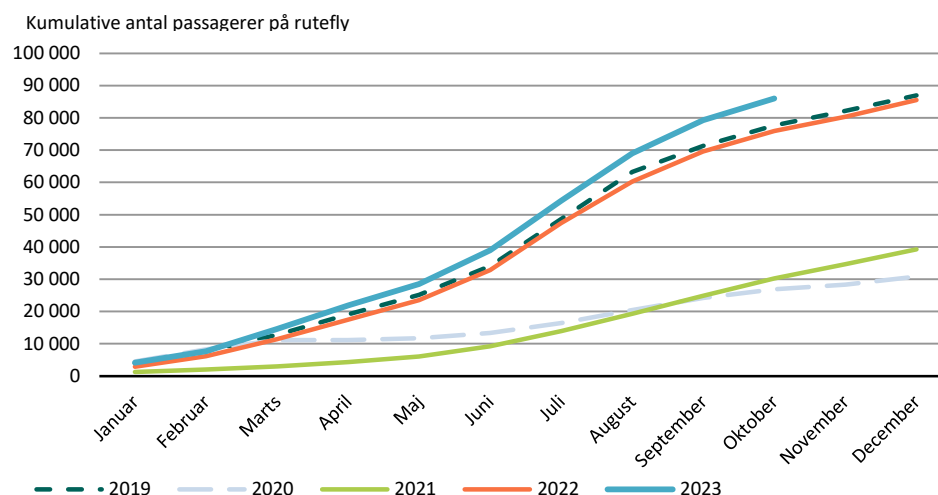

Figur 1. Passagerer på rute- og charterflyvninger, januar til oktober 2019-2023

Tabel i Statistikbanken: bank.stat.gl/tudupax

Kilde: Grønlands Lufthavne

Metode

Flypassagerstatistikken indeholder oplysninger omkring antallet af passagerer samt disses bopælsland. Statistikken beskriver den månedlige transport af passagerer med fly ud af Grønland, fra de seks udenrigslufthavne: Kangerlussuaq, Nuuk, Kulusuk, Ilulissat, Nerlerit Inaat, Narsarsuaq.

Der medtages alene flyvninger i civil luftfart, dvs. rute- og charterflyvning, herunder taxiflyvning, samt anden erhvervsmæssig eller privat flyvning. Endvidere medtages alene flyvninger hvor slutdestinationen er en international lufthavn.

Data omkring flypassagerer modtages månedsvi fra Mittarfeqarfiit. Grønlands Statistik foretager en overordnet fejlkontrol før publicering.

Oplysningerne omkring flypassagerernes bopælsland modtages på dagsbasis fra Mittarfeqarfiit i forbindelse med passagerernes indtjekning.

Antallet af passagerer er baseret på en totaltælling, men ikke alle passagerer oplyser bopælsland: Nedenstående tabel viser andelen, af passagerer der ikke har angivet bopælsland.

2019	2020	2021	2022	2023
6,6 pct.	19,8 pct.	7,8 pct.	17,7 pct.	65,0 pct.

Naalakkersuisut indførte den 20. marts 2020 et rejseforbud der begrænsede ind- og udrejse af Grønland. Dette blev delvist ophævet den 15. juni 2020 således at der maksimalt måtte indrejse 600 personer om ugen. Den 21. juli 2020 blev indrejseforbuddet ophævet.